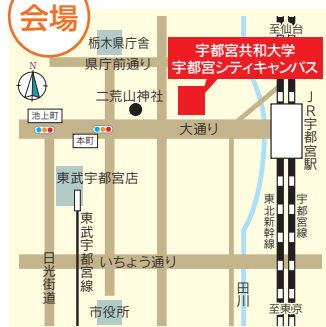

※会場内で発表風景の写真撮影をし、後日公表することがあります。
※発表・審査方法を変更することがあります。

会場

宇都宮共和大学宇都宮シティキャンパス内
(宇都宮市大通1丁目3番18号)

駐車場はございません。ご来場には公共交通機関をご利用ください。

主 催

大学コンソーシアムとちぎ
学生&企業研究発表会実行委員会
産学官連携サテライトオフィス事業委員会

協賛団体・企業から冠賞として賞状並びに副賞が授与されます